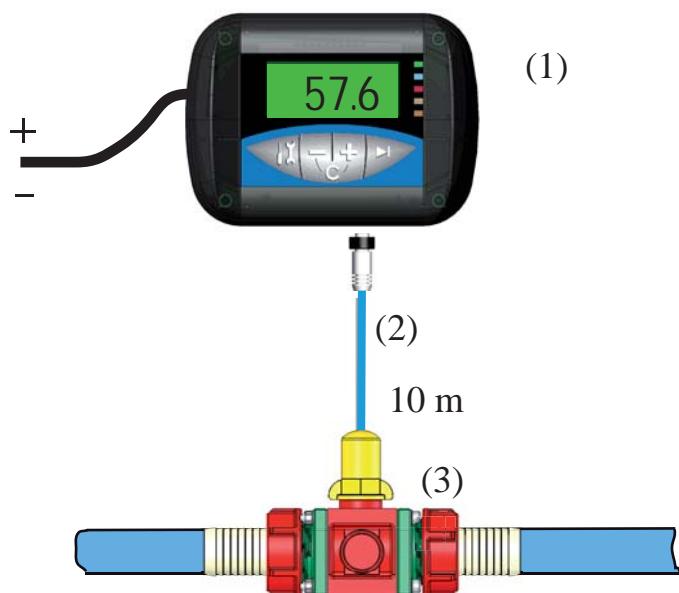

Débit 200

Composition équipement :

- (1) Boîtier électronique en cabine
- (2) Capteur de débit *[selon variante]*
- (3) Corps de débitmètre *[selon variante]*

08/2009

Indicateur de débit

Fonctionnalités:

- Affichage du débit instantané

Variantes:

- Version débitmètre 1/2 pouce
- Version débitmètre 1 pouce
- Version débitmètre 2 pouces