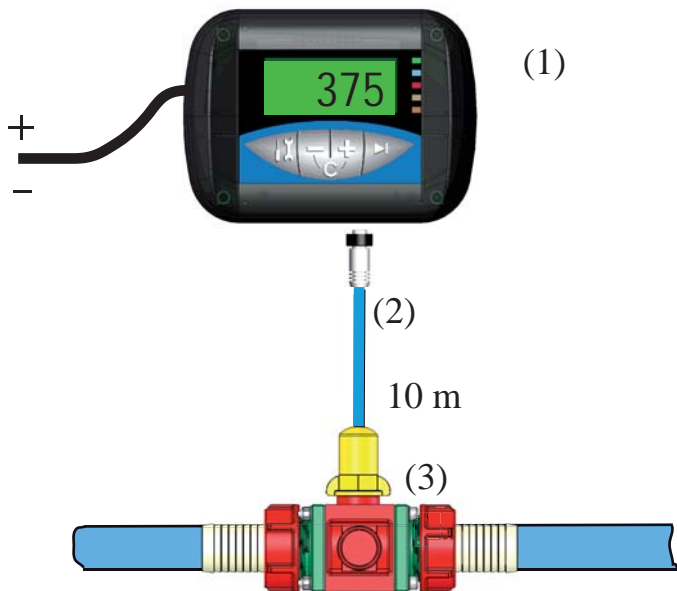

Volume 200

Composition équipement :

- (1) Boîtier électronique en cabine
- (2) Capteur de débit *[selon variante]*
- (3) Corps de débitmètre *[selon variante]*

08/2009

Compteur de volume

Fonctionnalités:

- Affichage du volume partiel
- Affichage du volume total
- Remise à zéro du volume partiel

Variantes:

- Version débitmètre 1/2 pouce
- Version débitmètre 1 pouce
- Version débitmètre 2 pouces