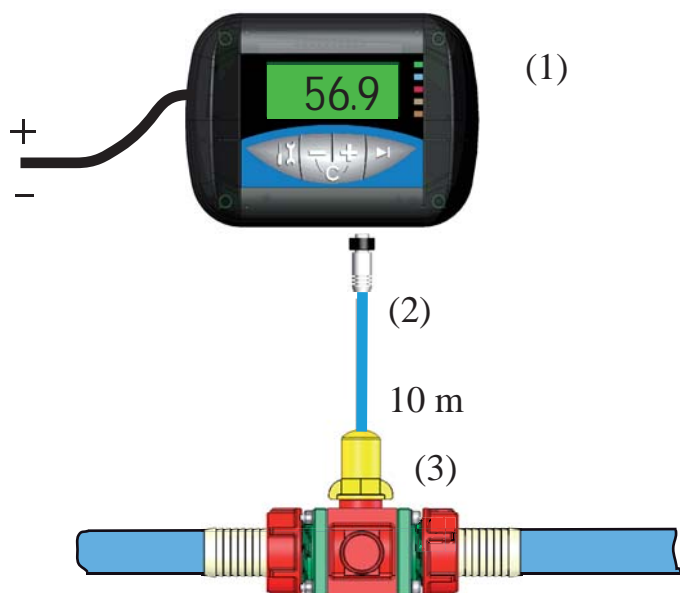

Pulvix 200

Composition équipement :

- (1) Boîtier électronique en cabine
- (2) Capteur de débit [selon variante]
- (3) Corps de débitmètre [selon variante]

08/2009

Indicateur de débit et de volume

Fonctionnalités:

- Affichage du débit instantané
- Affichage du volume partiel
- Affichage du volume total
- Remise à zéro du volume partiel

Variantes:

- Version débitmètre 1/2 pouce
- Version débitmètre 1 pouce
- Version débitmètre 2 pouces